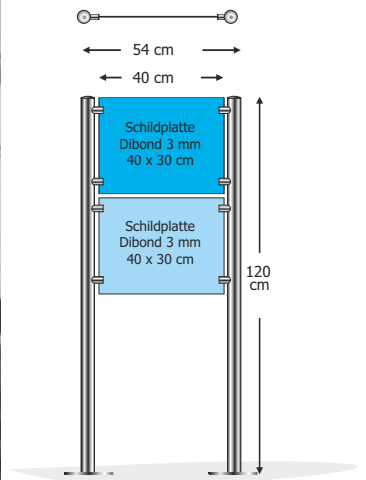

Art-Nr. 6404

Edelstahlpfosten mit Schildhaltern und Front Aluverbund

Art-Nr. 6405