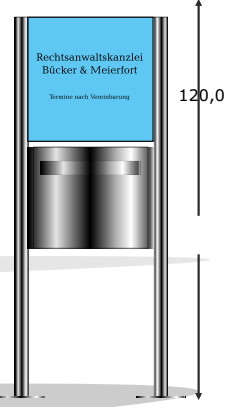

Here we present a few examples, we manufacture according to your specifications and ideas. The surface quality is always brushed using 240 grade.

Edelstahlpfosten mit verdecktem Aluminium-Rohrrahmen und Frontplatte Aluverbund, weiß, keine sichtbaren Halter

Art-Nr. 6410

← 58,40 cm →
← 50,0 cm →

Art-Nr. 6411

← 78,40 cm →
← 60,0 cm →

Art-Nr. 6406

← 74 cm →
← 60 cm →

Art-Nr. 6408

← 50 cm →
← 36 cm →

Edelstahl-Briefkasten

Burg Wächter
B/H/T: 362 x 322
x 100 mm

Edelstahl-Standschild mit Alurohrrahmen

Stainless steel stand sign

No. **6410** Edelstahl-Standschild, 58,4 x 120 cm

279,00 ab 3 St. **259,00**

No. **6411** Edelstahl-Standschild, 78,4 x 120 cm