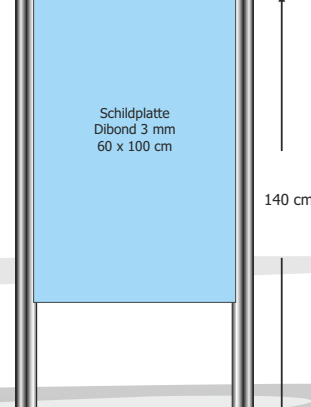

Here we present a few examples, we manufacture according to your specifications and ideas. The surface quality is always brushed using 240 grade.

Edelstahlpfosten mit verdecktem Aluminium-Rohrrahmen und Frontplatte Aluverbund, weiß, keine sichtbaren Halter

Art-Nr. 6410

← 58,40 cm →
← 50,0 cm →

Art-Nr. 6411

← 78,40 cm →
← 60,0 cm →

Art-Nr. 6406

← 74 cm →
← 60 cm →

Art-Nr. 6408

← 50 cm →
← 36 cm →

Edelstahl-Briefkasten

Burg Wächter
B/H/T: 362 x 322
x 100 mm

Edelstahl-Standschild mit Alurohrrahmen

Stainless steel stand sign

No. **6410** Edelstahl-Standschild, 58,4 x 120 cm

279,00 ab 3 St. **259,00**

No. **6411** Edelstahl-Standschild, 78,4 x 120 cm