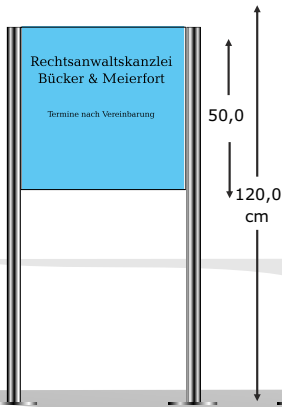

Art-Nr. 6410

← 58,40 cm →
← 50,0 cm →

Art-Nr. 6411

← 78,40 cm →
← 60,0 cm →

Art-Nr. 6406

← 74 cm →
← 60 cm →

Art-Nr. 6408

← 50 cm →
← 36 cm →

Edelstahl-Briefkasten

Burg Wächter
B/H/T: 362 x 322
x 100 mm

Edelstahl-Standschild mit Alurohrrahmen

Stainless steel stand sign

No. **6410** Edelstahl-Standschild, 58,4 x 120 cm

279,00 ab 3 St. **259,00**

No. **6411** Edelstahl-Standschild, 78,4 x 120 cm