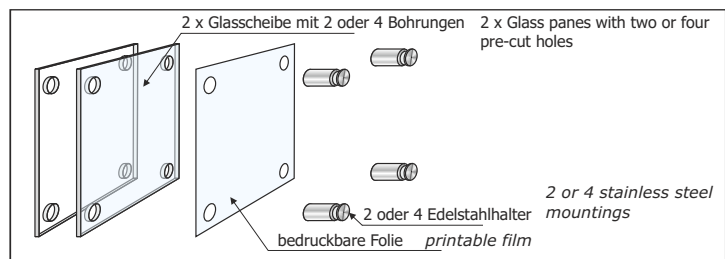

Glasschilder Vetro Indoor sign Vetro

No. 63413	Glasschild, 2 Halter, 130 x 130 x 8 mm	36,20 ab 10 St. 29,90
No. 63410	Glasschild, 2 Halter, 100 x 160 x 8 mm	37,26 ab 10 St. 31,90
No. 63420	Glasschild, 4 Halter, 130 x 200 x 8 mm	60,20 ab 10 St. 53,90
No. 63415	Glasschild, 4 Halter, 150 x 150 x 8 mm	56,60 ab 10 St. 51,00
No. 63421	Glasschild, 4 Halter, DIN A 4	76,90 ab 10 St. 69,90
No. 63428	1 x 8 mm, 4 Halter, DIN A 4	73,70 ab 10 St. 65,90
No. 63429	1 x 8 mm, 4 Halter, DIN A 3	99,00 ab 10 St. 89,00
No. 63460	1 x 8 mm, 4 Halter, DIN A 2	144,00 ab 10 St. 130,00
No. 63480	Tischschild, 2 H., 155 x 80 x 8 mm	39,90 ab 10 St. 36,00